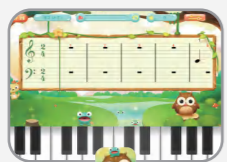

3D环绕式耳机沉浸式弹琴

弹琴时间不受限，戴上耳机沉浸在自己的
音乐世界琴声更纯净而不失真

双麦克风合唱演绎

6种不同效果 满足不同曲目风格
让新手演唱出美妙歌声

专业的智能教学APP 零基础学琴轻松拿捏

钢琴家APP是海伦自主研发的一站式教学平台涵盖趣味识谱、一对一教学、小白教程、指法练习听音测试及海量曲谱等功能，并且不断进行更新

HaiLun弹唱

钢琴家

央音海伦课堂

海伦智能课堂

录音功能全新升级 分享你的弹唱演奏

一根Type-C线实现琴声伴奏唱歌同步、内录功能使用Type-C接口，支持双向USB Audio、USB MIDI

丰富端口，满足多种设备连接需求

小体积，大能量

自研H-LUMINIS操作系统

3种三角钢琴风格
选择最适合你的三角琴音色