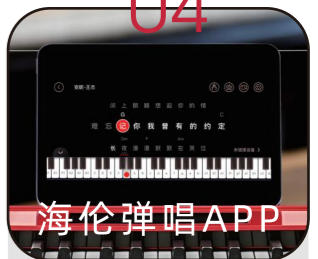

0基础
1键开启弹唱

HAILUN

Pianova HD-300

AI为你伴奏，哪里都是**主场**
更智能的搭档，更专属的舞台

弹唱OK+AI人声修音
AI自动修音，让你开口既天籁

01

声音技术

声临其境，仿若置身金色大厅突破物理琴键的边界

02

智能体验

音乐生态的无缝链接“一人及乐队”的听觉盛宴

03

演奏性能

科技重塑艺术触感与美学的双重革新

04

海伦弹唱APP

钢琴学习助手打造智能学琴新体验

硬核配置

不妥协的硬件配置，只为呈现最纯粹的演奏体验

100W峰值
4扬声器输出

澎湃功率，巨厅音效
家的空间，私人音乐厅的声场

6.2寸IPS
真彩LCD液晶屏

电容触摸屏悄无声息
快速调出创作界面
之间轻触，海量曲谱随心选

超薄机身