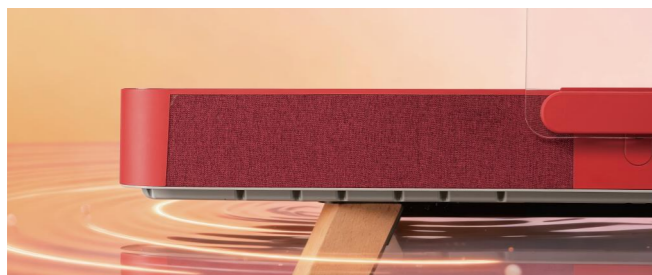

硬核配置

不妥协的硬件配置，只为呈现最纯粹的演奏体验

100W峰值
4扬声器输出

澎湃功率，巨厅音效
家的空间，私人音乐厅的声场