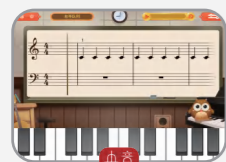

3D环绕式耳机沉浸式弹琴

弹琴时间不受限，戴上耳机沉浸在自己的
音乐世界琴声更纯净而不失真

双麦克风合唱演绎

6种不同效果 满足不同曲目风格
让新手演唱出美妙歌声

专业的智能教学APP 零基础学琴轻松拿捏

钢琴家APP是海伦自主研发的一站式教学平台涵盖趣味识谱、一对一教学、小白教程、指法练习听音测试及海量曲谱等功能，并且不断进行更新

HaiLun弹唱

钢琴家

央音海伦课堂

海伦智能课堂

录音功能全新升级 分享你的弹唱演奏

一根Type-C线实现琴声伴奏唱歌同步、内录功能使用Type-C接口，支持双向USB Audio、USB MIDI

丰富端口，满足多种设备连接需求

小体积，大能量

自研H-LUMINIS操作系统

3种三角钢琴风格
选择最适合你的三角琴音色