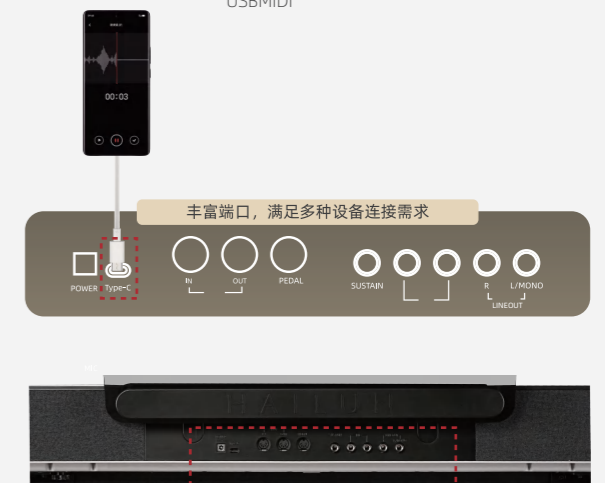

央音海伦课堂

海伦智能课堂

录音功能全新升级 分享你的弹唱演奏

一根Type-C线实现琴声伴奏唱歌同步、内录功能使用Type-C接口，支持双向USB Audio、USB MIDI

丰富端口，满足多种设备连接需求

小体积，大能量

自研H-LUMINIS操作系统

3种三角钢琴风格
选择最适合你的三角琴音色

三轨录音
不只享受
更要记录让天籁留存

双音色叠加
主/副音色深度可调

348种音色

多种混响选择
自由调整深度
助你走上歌神之路

琴弦&踏板共振
模拟演奏时三角琴共鸣声

双键盘模式

左/右两种乐器

分离点●可调节