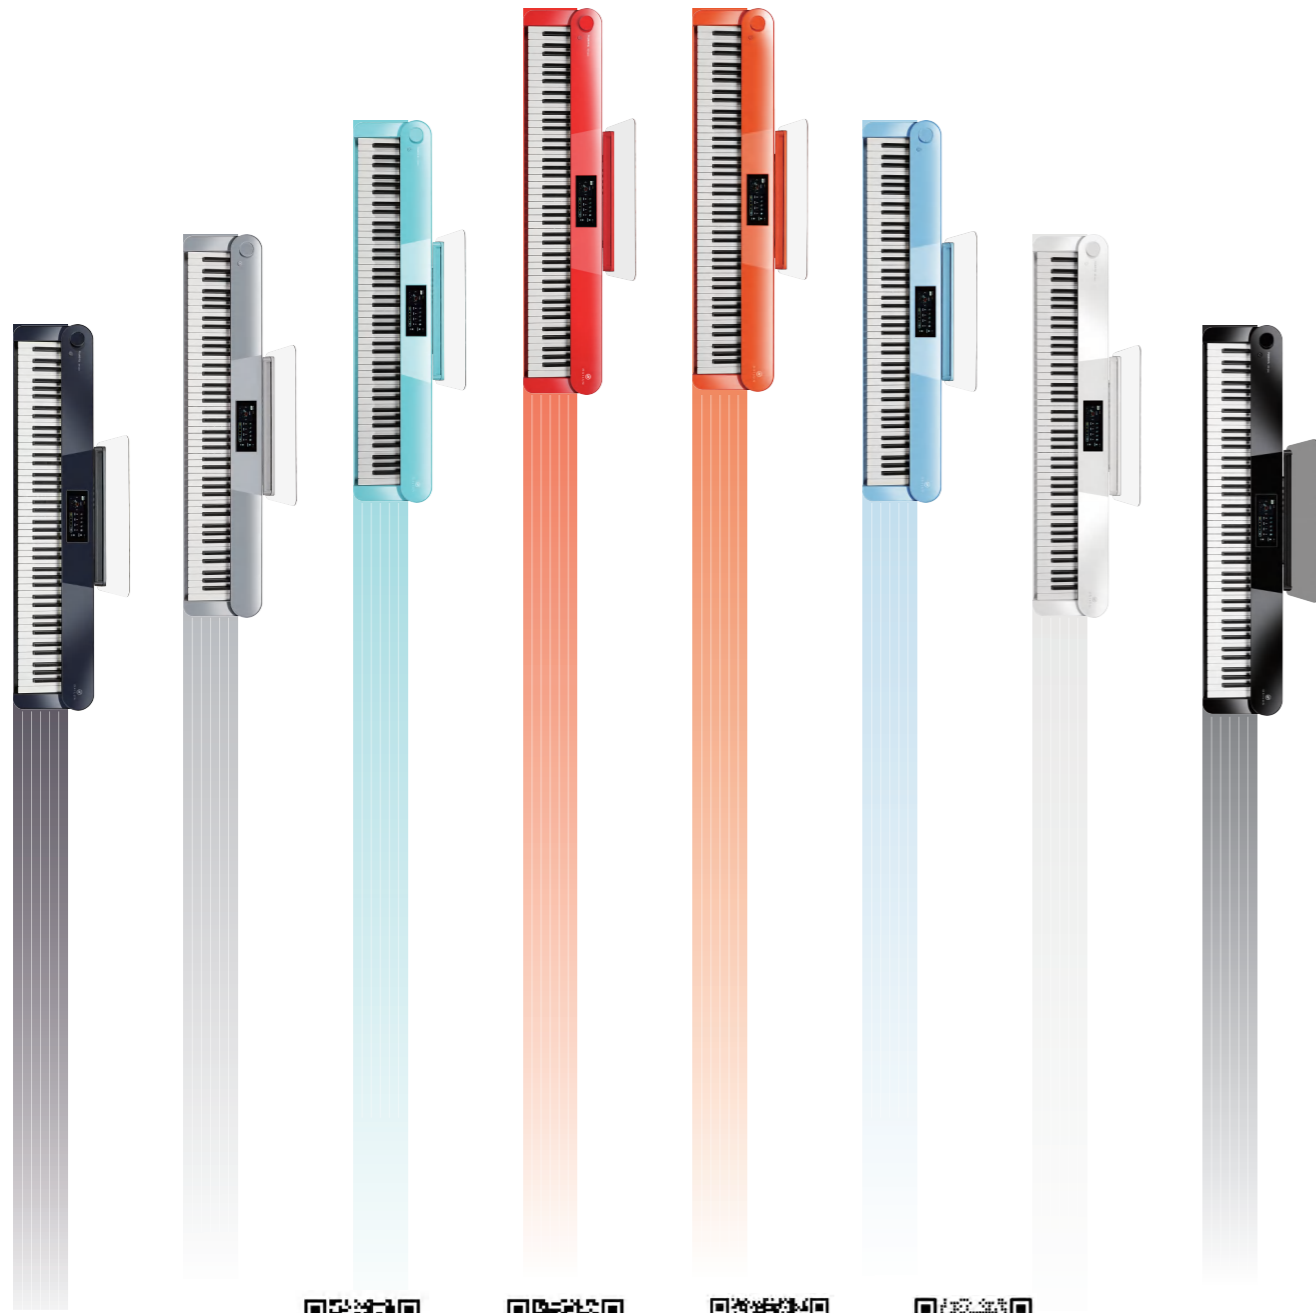

海伦AI智能数码钢琴

一键弹唱，听见你的光芒

Pianova HD-300

公众号

钢琴家

海伦弹唱

售后